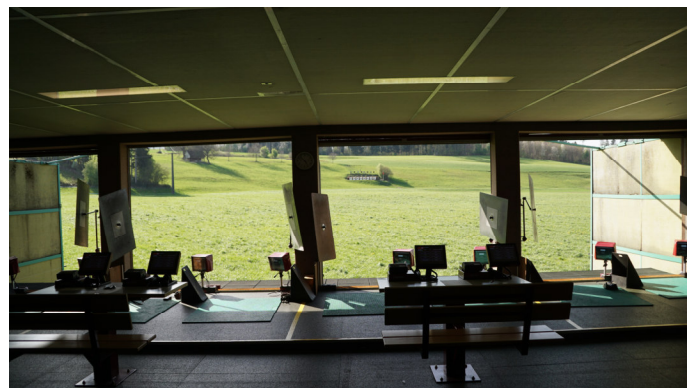

Schiessrichtung NW

Schiessblenden keine

Schiestunnel keine

Stellungen liegend kniend und stehend

Platzchef Roland Meier

Festzentrum Benzenschwil Zeltschiesstand G50m

www.ssvmuri.ch

Anzahl Scheiben 12 Polytronic 6150

Schuessrichtung NW

Schuessblenden keine

Schiesstunnel keine

Seitlicher Windschutz 50m rechts und links von Stand bis Scheiben

Stellungen liegend kniend und stehend

Platzchef Robert Stirnimann

Festzentrum Benzenschwil Zeltschiesstände P25m und P50m