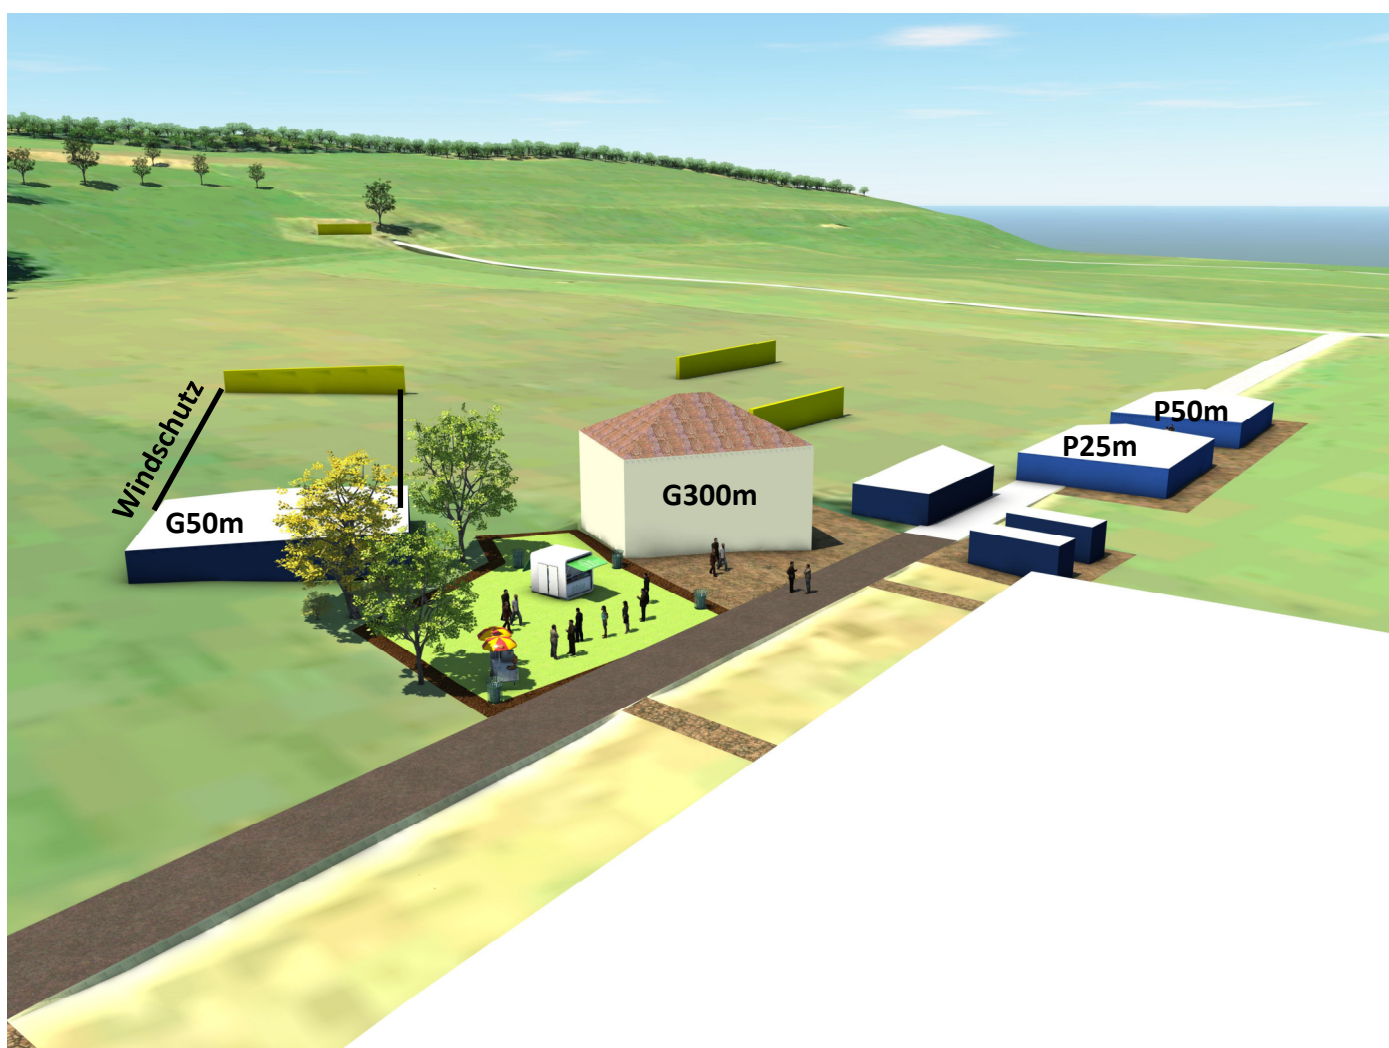

Festzentrum Benzenschwil Zeltschiesstand G50m

www.ssvmuri.ch

Anzahl Scheiben 12 Polytronic 6150

Schuessrichtung NW

Schuessblenden keine

Schiesstunnel keine

Seitlicher Windschutz 50m rechts und links von Stand bis Scheiben

Stellungen liegend kniend und stehend

Platzchef Robert Stirnimann

Festzentrum Benzenschwil Zeltschiesstände P25m und P50m

www.ssvmuri.ch

P25m Anzahl Scheiben 3 Blöcke mit Total 15 Scheiben Leu & Helfenstein

Schuessrichtung NW

Platzchef Josef Krauer

P50m Anzahl Scheiben 15 Polytronic 6151

Schuessrichtung NW

Platzchef Patrick Stocker