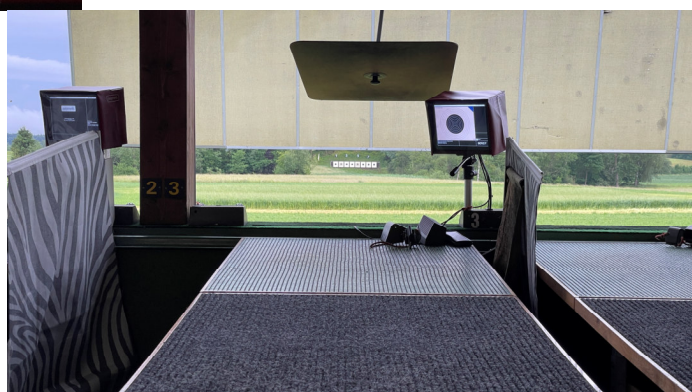

Buttwil Schiessstand G300m

www.fsgbutt-wil-geltwil.ch

Anzahl Scheiben 10 Sintro

Schiessrichtung W

Hochblende

Schiessstunnel keine

Stellungen liegend kniend alle, stehend 2 Scheiben Nr. 1 und Nr. 2

Platzchef Gabriel Frey